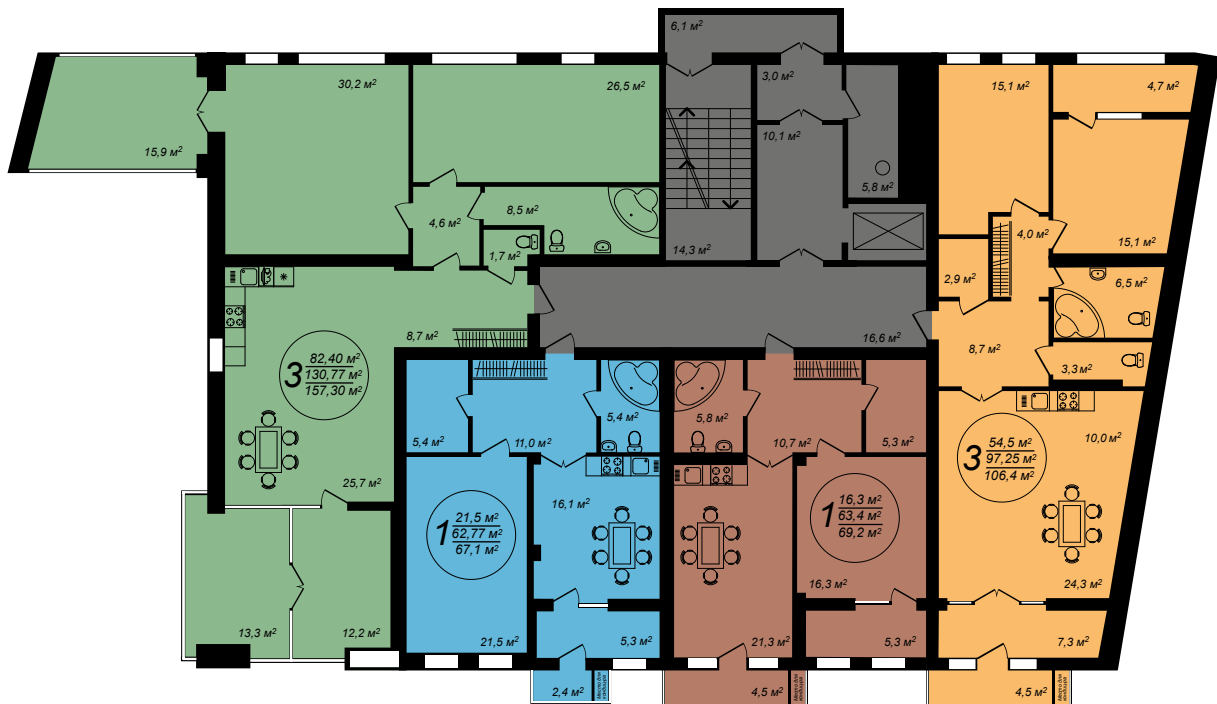

GREEN PARK

КОМПЛЕКС ДОМОВ
КЛАССА DELUXE

Секция 1Б План 6, 8 этажей

СТРОИТЕЛЬНЫЙ
ТРЕСТ № 3

г. Уфа, пр. Октября, 10
тел. : (347) 246-14-06, 266-66-20
www.greenpark-ufa.ru