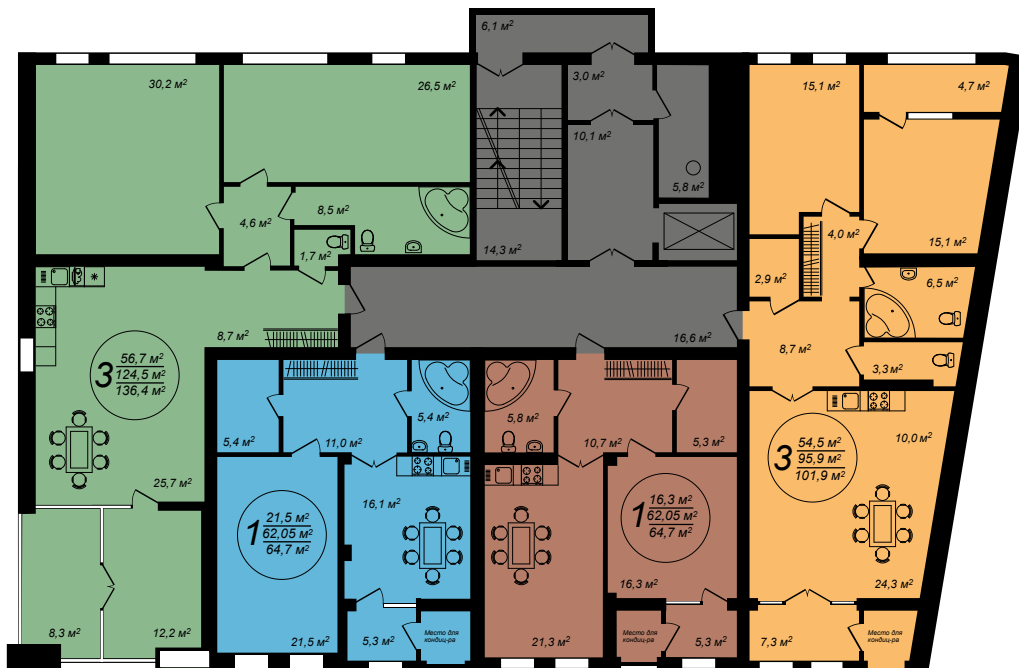

GREEN PARK

КОМПЛЕКС ДОМОВ
КЛАССА DELUXE

Секция 1Б План 4 этажа

СТРОИТЕЛЬНЫЙ
ТРЕСТ № 3

г. Уфа, пр. Октября, 10
тел. : (347) 246-14-06, 266-66-20
www.greenpark-ufa.ru