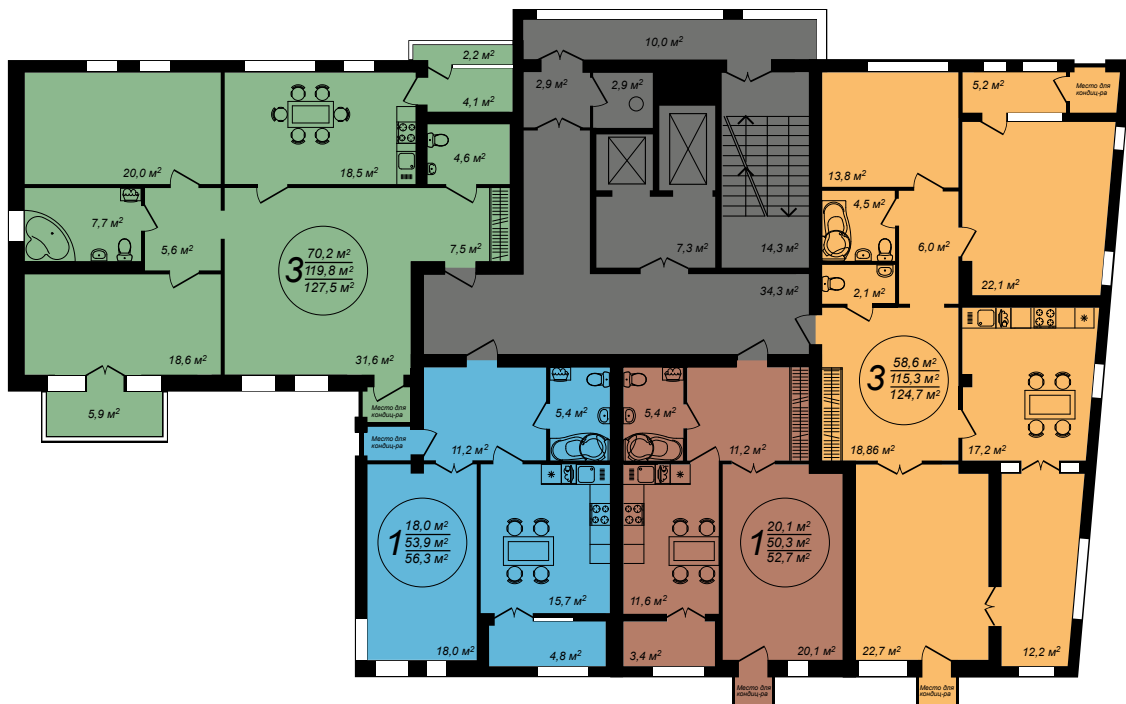

GREEN PARK

КОМПЛЕКС ДОМОВ
КЛАССА DELUXE

Секция 1А План 5, 7, 9, 11, 13 этажей

СТРОИТЕЛЬНЫЙ
ТРЕСТ № 3

г. Уфа, пр. Октября, 10
тел. : (347) 246-14-06, 266-66-20
www.greenpark-ufa.ru