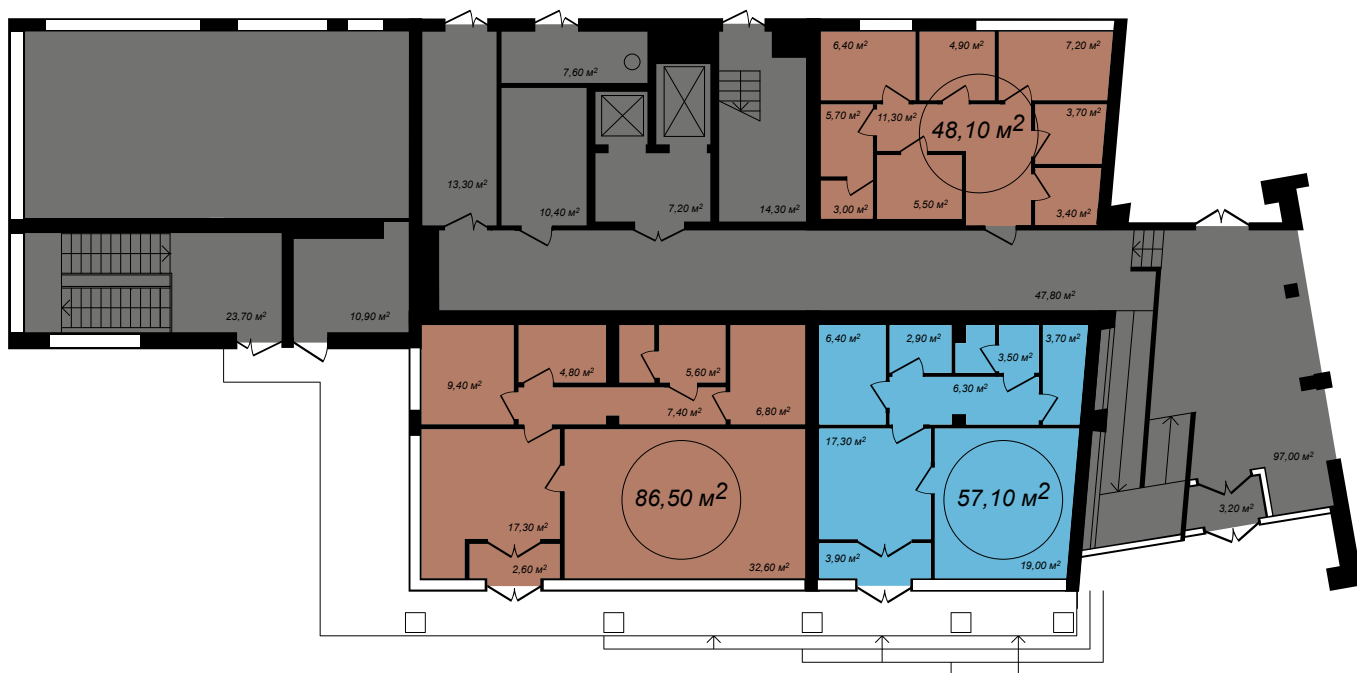

GREEN PARK

КОМПЛЕКС ДОМОВ
КЛАССА DELUXE

Секция 1А План 1 этажа. Офисные помещения

СТРОИТЕЛЬНЫЙ
ТРЕСТ № 3

г. Уфа, пр. Октября, 10
тел. : (347) 246-14-06, 266-66-20
www.greenpark-ufa.ru